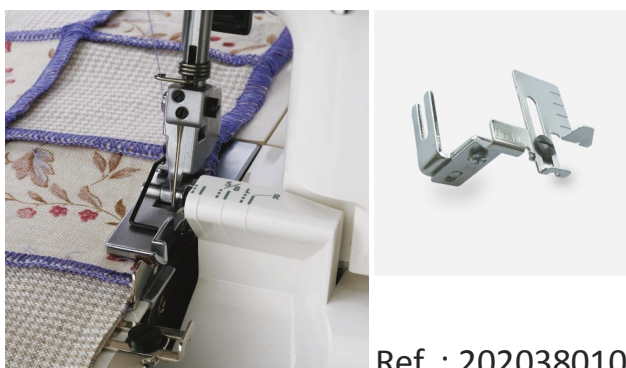

Vodítko pro vedení látky

Ref. : 202038010

264, 664, 664PRO, 864Air