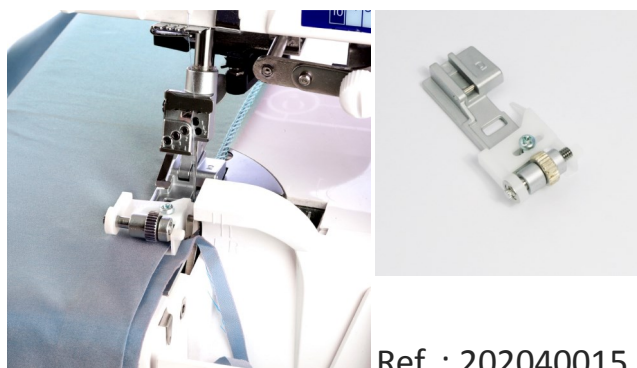

Patka na slepý steh

Ref. : 202040015

264, 664, 664PRO, 864Air