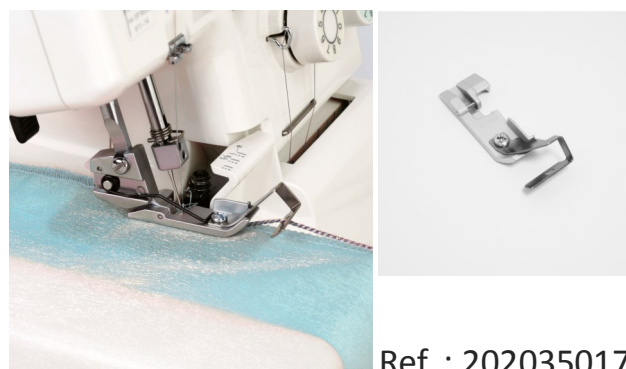

Patka kordovací - typ B (s vodičem)

Ref. : 202035017

264, 664, 664PRO, 864Air

Patka řasící

Ref. : 200248008

264, 664, 664PRO, 864Air

Aparát na všívání gumičky

Ref. : 202037019