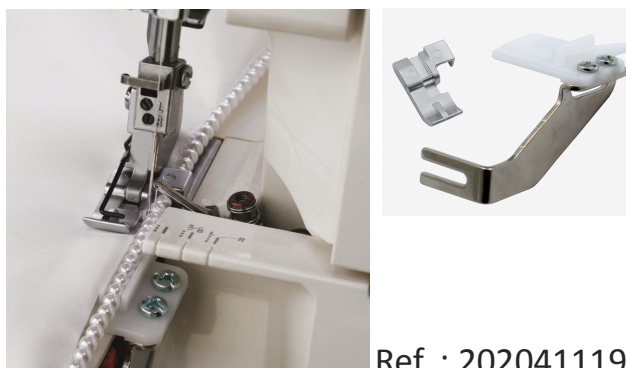

Patky k overlockům Elna (Ize dokoupit)

Patka kedrovací 1/8" a 3/16" (sada)

Ref. : 202039011

264, 664, 664PRO, 864Air

Patka na všívání perel a korálků

Ref. : 202041119

264, 664, 664PRO, 864Air

Patka na slepý steh