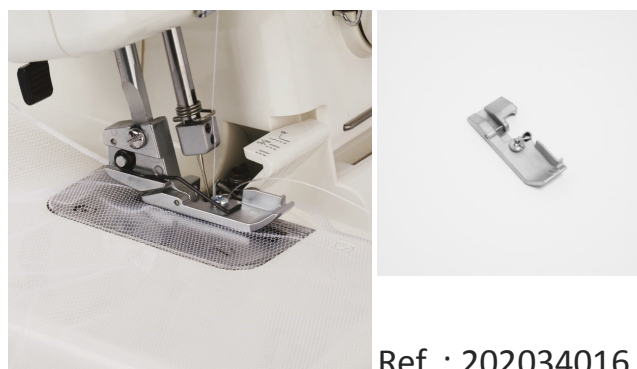

Patka kordovací - typ A

Ref. : 202034016

264, 664, 664PRO, 864Air