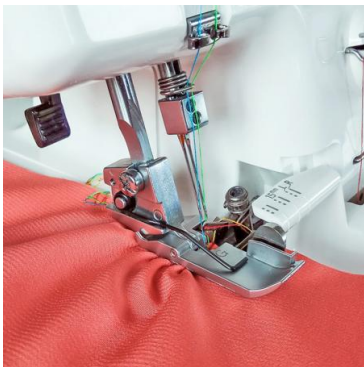

Patka kordovací - typ B (s vodičem)

Ref. : 202035017

264, 664, 664PRO, 864Air

Patka řasící

Ref. : 200248008

264, 664, 664PRO, 864Air

Aparát na všívání gumičky

Ref. : 202037019